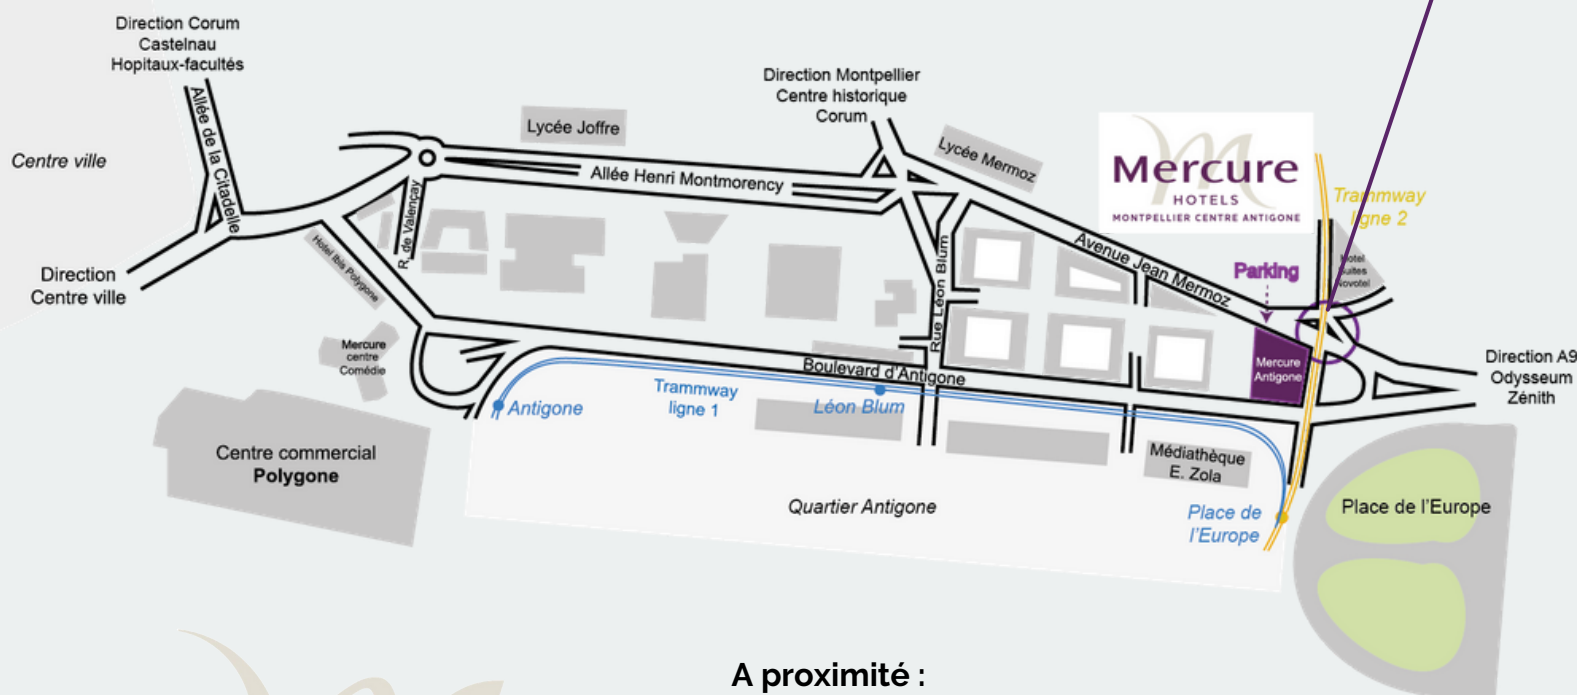

PLAN D'ACCES

Comment venir :

Par A709 : Sortie n°29 "Montpellier Est" - Millénaire - Centre ville

De l'aéroport De Montpellier Méditerranée:

D66 direction Millénaire - centre ville

De la gare Saint Roch : Prendre le trammway ligne 1 direction Odysseum - Arrêt "Place de l'Europe" (4 arrêts)

De la gare Montpellier Sud de France :

- En voiture : D2021 en direction de "Carnon-La Grande Motte/La Pompignane/Antigone"

- En transports en commun : Prendre La Navette jusqu'à "Place de France" puis trammway ligne 1 direction "Mosson" - Arrêt "Place de l'Europe" (5 arrêts)

Gare Sud de France : 6.8km

Gare Saint Roch : 1.5km

Aéroport : 7.5km

Autoroute A709 : 4km

A proximité :

Corum Centre des Congrès **1,4km**

Place de la Comédie, Centre Historique **1,4km**

Zénith Sud **3,7km**

Parc des expositions et Arena **7,3km**

Plages **10km**

Mercure
HOTELS
MONTPELLIER CENTRE ANTIGONE